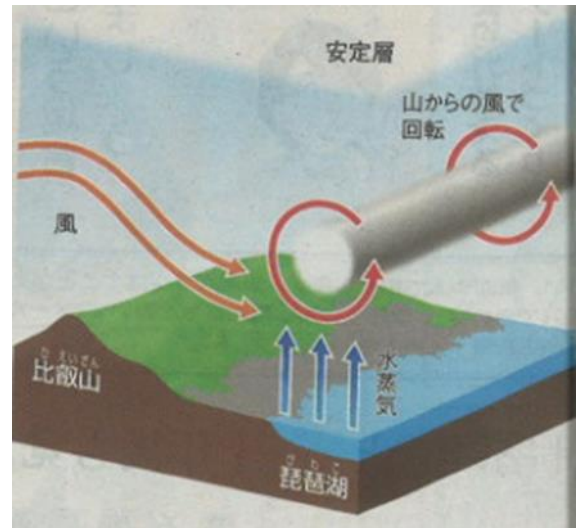

## (2) 活動歴

- 2021 年度より3年連続滋賀県高等学校総合文化祭最優秀賞受賞
- 2021 年度サイエンスキャッスル関西大会優秀賞
- 2021 年度サイエンスグラント最優秀賞
- 2021 年「本校発見のローター雲」記事が京都新聞、朝日新聞本誌・小学生・中高生新聞に掲載される。  
NHK「おうち 630」「ホット関西」「おはよう日本」で放送される。
- 2022 年 8 月 全国高等学校総合文化祭東京大会で発表
- 2023、2024 年 NHK「劇的気象ミュージアムすごい空見せます」で放送される。
- 2023 年 NHKE テレ「沼にはまってきいてみた」に部員が雲沼に出演放送される。
- 2022 年滋賀県高等学校春季研究大会において近畿大会出場権獲得
- 2023 年歌川広重の浮世絵(近江八景)に琵琶湖六郎を発見(京都新聞に掲載される。)